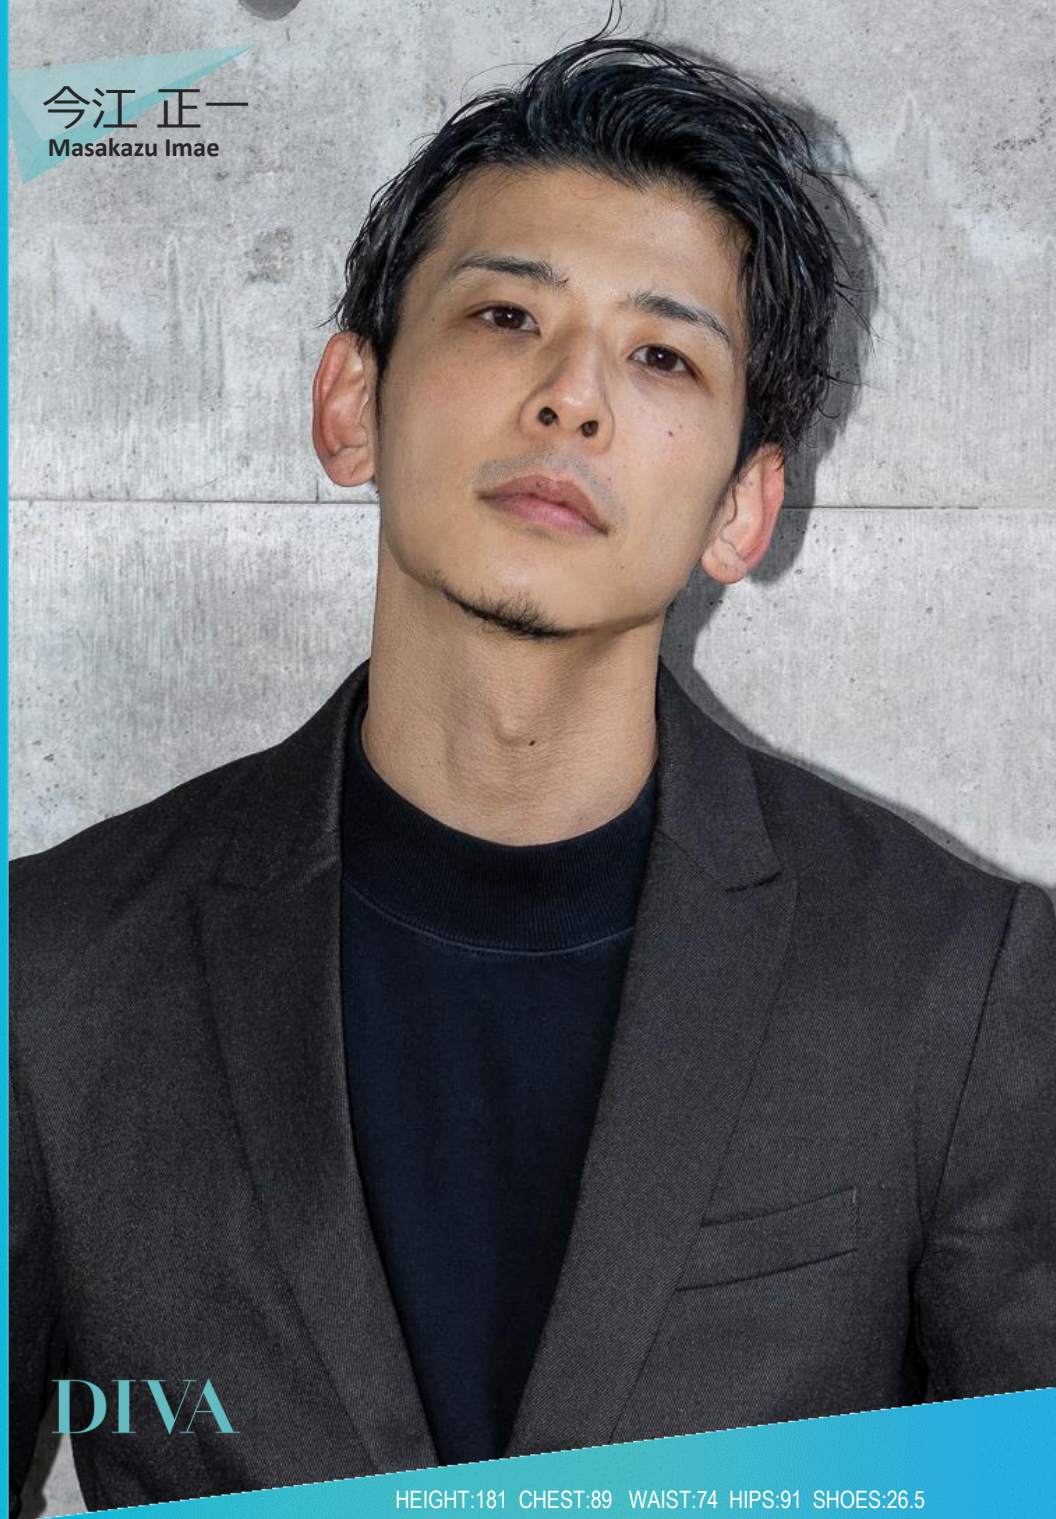

今江 正一
Masakazu Imae

DIVA

HEIGHT:181 CHEST:89 WAIST:74 HIPS:91 SHOES:26.5

MORITA BLD 5F, 2-4-6 BINGO-MACHI CHUO-KU, OSAKA 541-0051 Tel : 06-6202-6388 Fax : 06-6202-5388 <https://diva-diva.net>

<https://diva-diva.net>